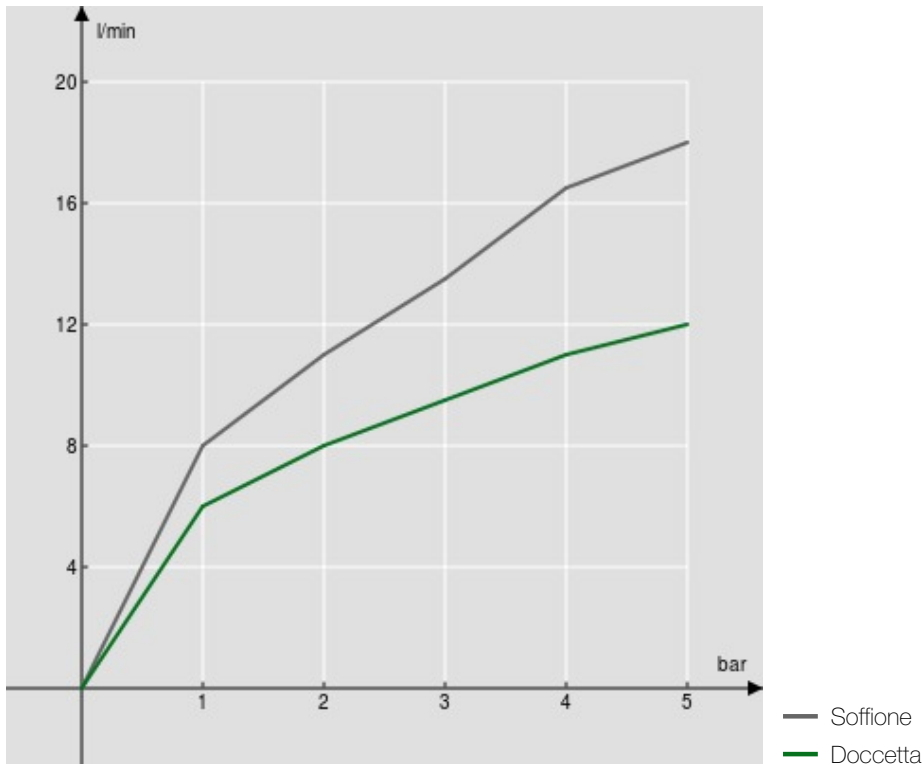

SPECIFICHE

Termostatico esterno
Chrome
Blocco di sicurezza 38° C
Valvoline antiritorno
Soffione a snodo ø 200 mm abs
Supporto doccetta scorrevole e orientabile
Doccetta monogetto e flessibile 150 cm
Compatibile con mensola AV00141/5
Filtri di ricambio cartuccia inclusi nella confezione

Imballo: 117 x 42 x 8,5 cm / 0,041769 m³ / 8,5 kg

DIAGRAMMA DI PORTATA: ACQUA CALDA/FREDDA

DIAGRAMMA DI PORTATA: ACQUA MISCELATA