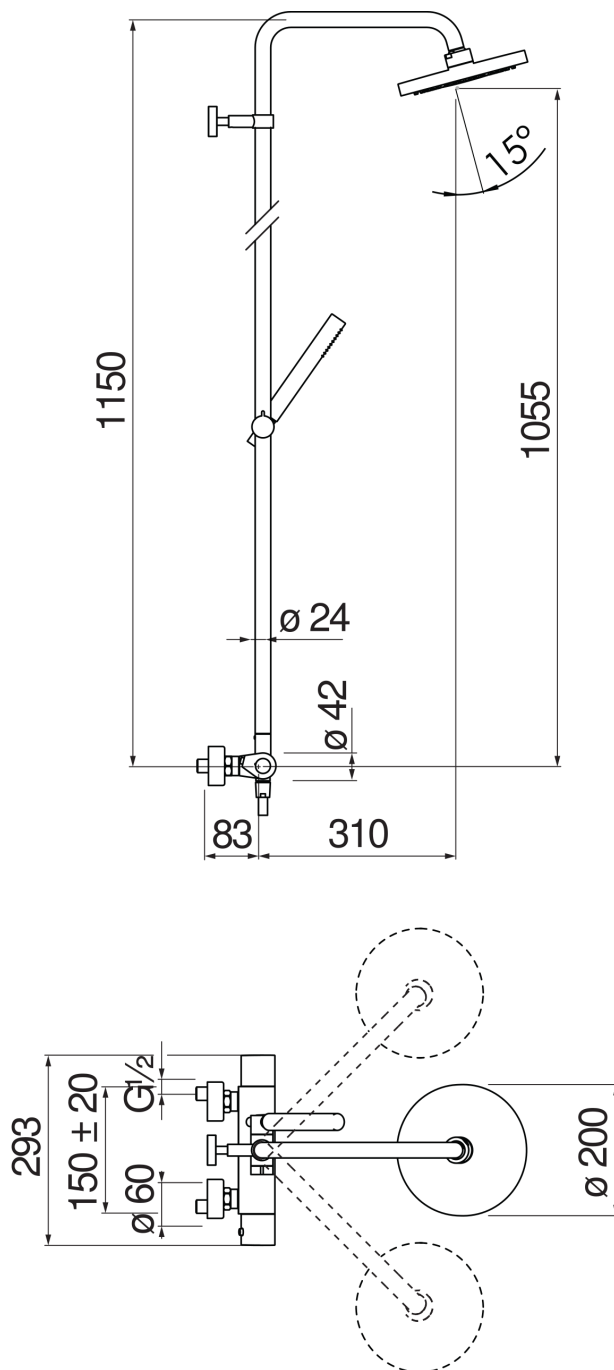

SPECIFICHE

Termostatico esterno
Chrome
Blocco di sicurezza 38° C
Valvoline antiritorno
Soffione a snodo ø 200 mm abs
Supporto doccetta scorrevole e orientabile
Doccetta monogetto e flessibile 150 cm
Compatibile con mensola AV00141/5
Filtri di ricambio cartuccia inclusi nella confezione

Imballo: 117 x 42 x 8,5 cm / 0,041769 m³ / 8,5 kg

DIAGRAMMA DI PORTATA: ACQUA CALDA/FREDDA

DIAGRAMMA DI PORTATA: ACQUA MISCELATA